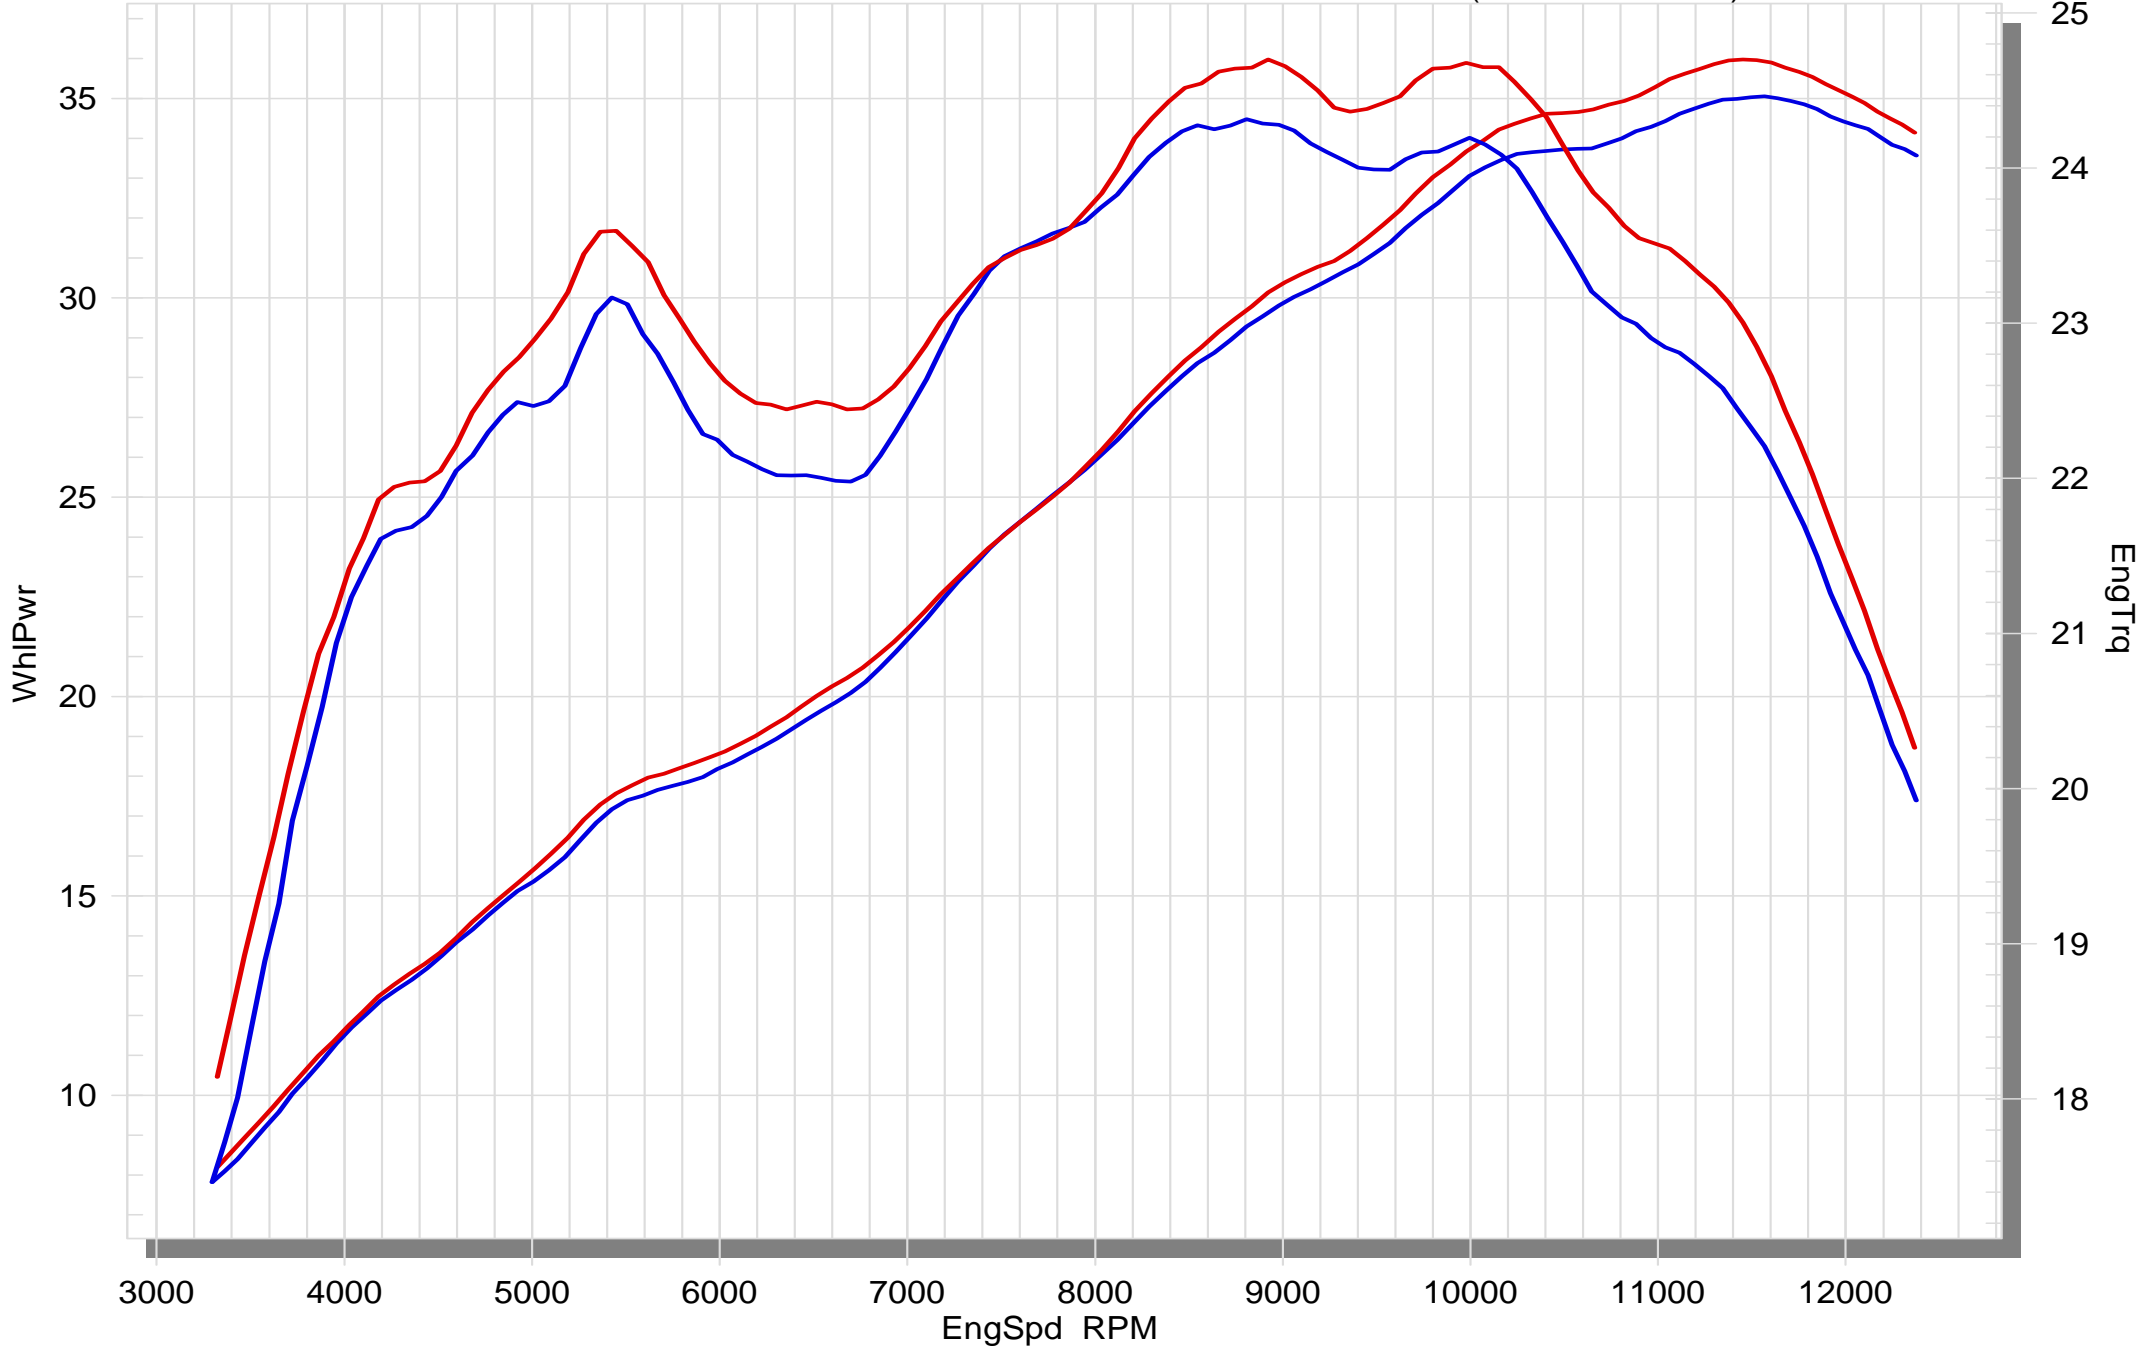

# KAWASAKI VERSYS-X 300

STOCK

SLIP-ON (WO Noise Insert)

# KAWASAKI VERSYS-X 300

STOCK

SLIP-ON (W Noise Insert)