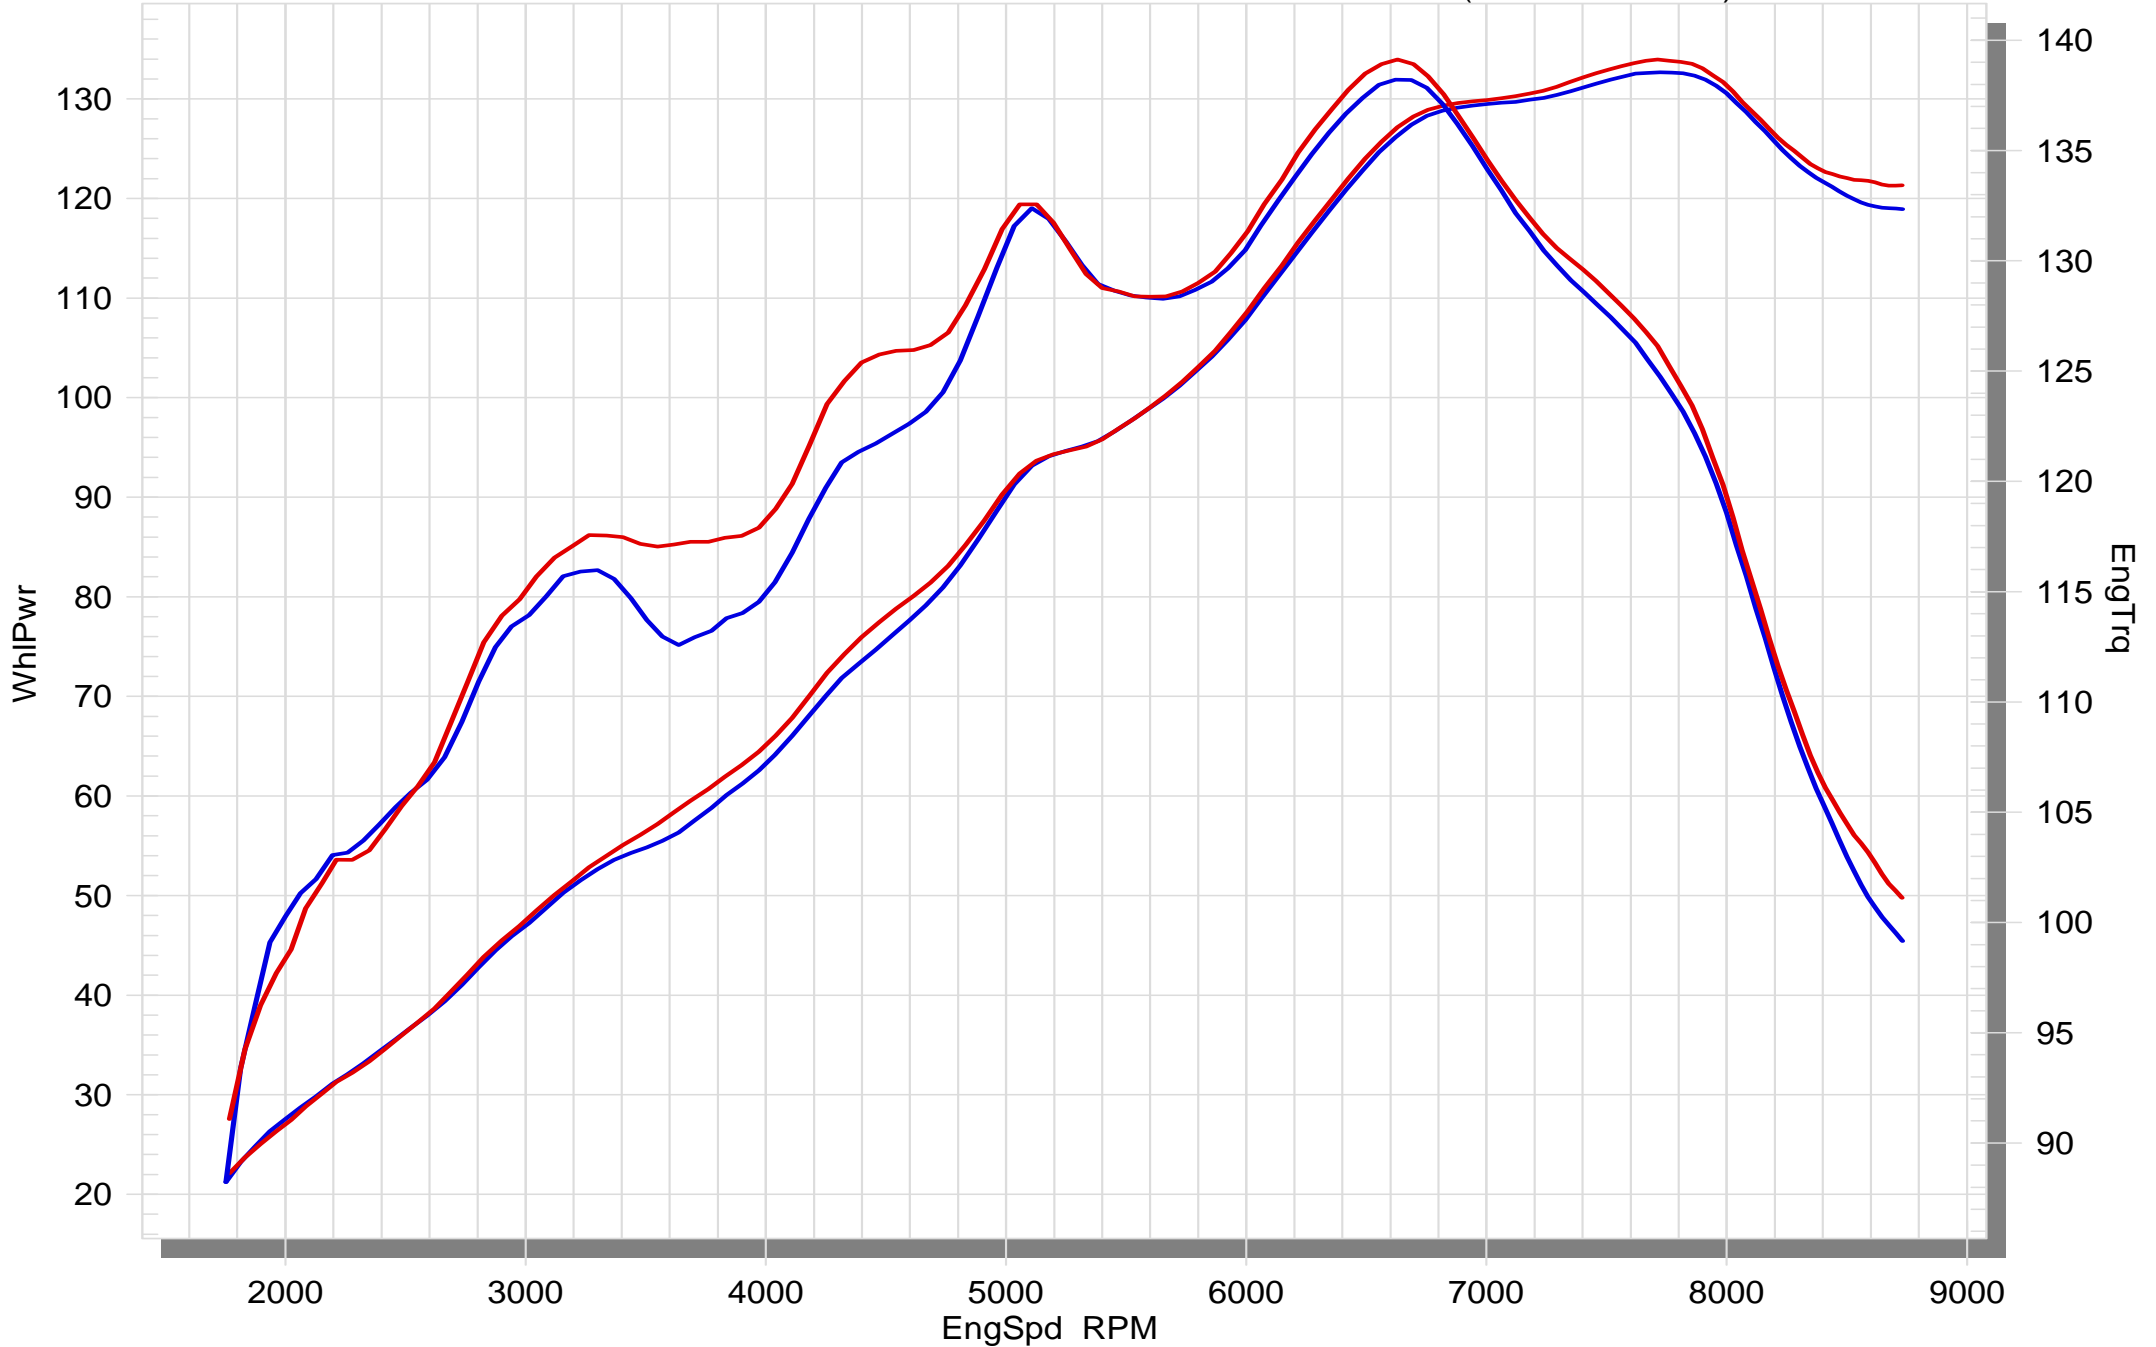

BMW R 1250 R (K53)

STOCK

SLIP-ON (WO Noise Insert)

BMW R 1250 R (K53)

STOCK

SLIP-ON (W Noise Insert)